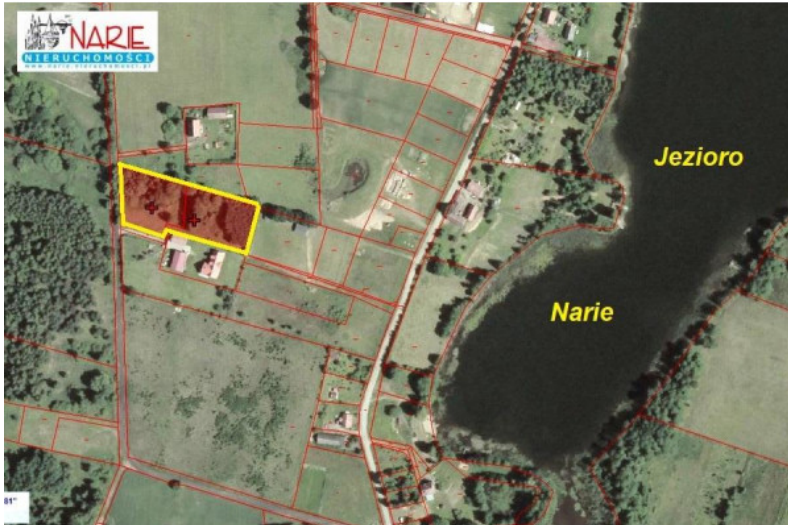

DZIAŁKA NA SPRZEDAŻ

Cena:
129 500 PLN

Powierzchnia:
6 092 m²

Przeznaczenie:
mieszkaniowo-usłu...

Działka budowlana uzbrojona 250m od jeziora Narie

Numer oferty	590
Typ transakcji	sprzedaż
Cena	129 500 pln
Powierzchnia	6 092 m ²
Cena za m ²	21 pln / m ²
Przeznaczenie	mieszkaniowo-usługowe

OPIS OFERTY

Biuro Nieruchomości NARIE oferuje do sprzedaży działkę o pow. 6.092m2 na Kolonii Żabi Róg w odległości ok. 250m w linii prostej od brzegu jeziora Narie.

Działka objęta planem zagospodarowania przestrzennego, oznaczona symbolem 8 MN/U pod zabudowę mieszkalną z dopuszczeniem usług.

Przez działkę przebiega pełne uzbrojenie tj. wodociąg, kanalizacja oraz linia energetyczna.

Na działce znajduje się staw, część działki została zalesiona.

Dobry dojazd z Morąga, bliskość kompleksu leśnego oraz bliskość jeziora Narie powodują, że jest dobre miejsce na budowę domu, albo też stworzenie gospodarstwa agroturystycznego czy pokoi na wynajem.