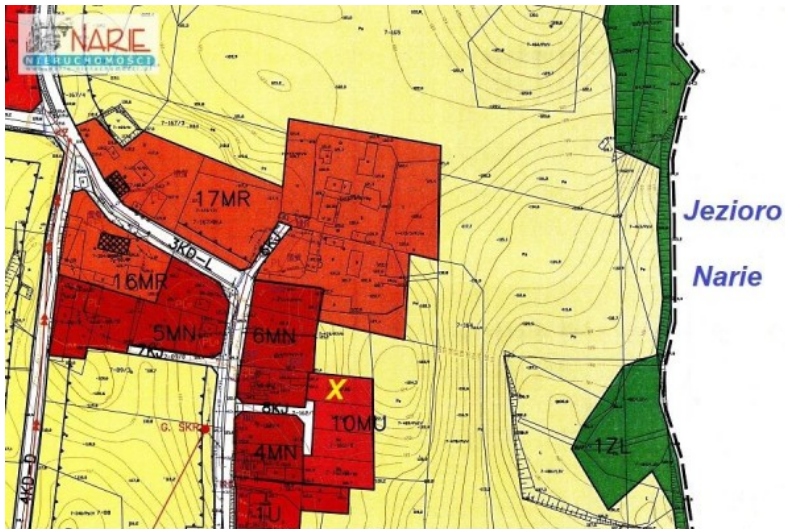

DZIAŁKA NA SPRZEDAŻ

Cena:  
**35 000 PLN**

Powierzchnia:  
**901 m<sup>2</sup>**

Przeznaczenie:  
**mieszkaniaowo-usłu...**

### Działka mieszkalno - usługowa Gulbity

Numer oferty	608
Typ transakcji	sprzedaż
Cena	35 000 pln
Powierzchnia	901 m <sup>2</sup>
Cena za m <sup>2</sup>	39 pln / m <sup>2</sup>
Przeznaczenie	mieszkaniaowo-usługowe

### OPIS OFERTY

Rezerwacja !!!

Biuro Nieruchomości NARIE w Morągu oferuje do sprzedaży działkę pod zabudowę mieszkaniową z dopuszczeniem działalności usługowej o pow. 901m<sup>2</sup> położoną w miejsc. Gulbity, gm. Morąg.

Teren działki objęty aktualnym planem zagospodarowania przestrzennego - 10 MU z przeznaczeniem pod zabudowę mieszkalno usługową.

Działka w użytkowaniu wieczystym od Gminy Morąg.

Dojazd do działki drogą - dz nr 162/5 o pow. 564m<sup>2</sup> - 1/4 udziału w wieczystym użytkowaniu.