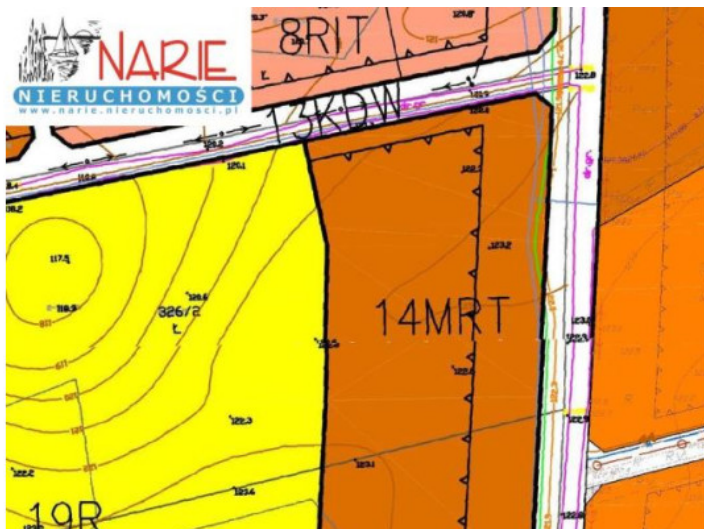

DZIAŁKA NA SPRZEDAŻ

Cena:
105 000 PLNPowierzchnia:
2 006 m²Przeznaczenie:
mieszkaniowo-usłu...**Działka Bogaczewo gm. Morąg**

| | |
|------------------------|-------------------------|
| Numer oferty | 617 |
| Typ transakcji | sprzedaż |
| Cena | 105 000 pln |
| Powierzchnia | 2 006 m ² |
| Cena za m ² | 52 pln / m ² |
| Przeznaczenie | mieszkaniowo-usługowe |

i OPIS OFERTY

Kupujący nie płaci prowizji !!!

Biuro Nieruchomości NARIE w Morągu oferuje do sprzedaży działkę budowlaną o pow. 2.006m2 położoną w Bogaczewie, gm. Morąg.

Dobry dojazd drogą powiatową Żabi Róg Bogaczewo. Zjazd na działkę bezpośrednio z drogi.

Teren działki objęty aktualnym planem zagospodarowania przestrzennego z 2009r. - 14 MRT tereny zabudowy zagrodowej i turystycznej.

Do brzegu jeziora w linii prostej odległość ok. 350m, do najbliższej ogólnodostępnej plaży ok. 800m.

Przez działkę tuż przy granicy z drogą dojazdową przebiega sieć wodociągowa i kanalizacyjna.

Jezioro Narie to jedno z piękniejszych jezior Pojezierza Iławskiego, powierzchnia 1240ha, maksymalna głębokość 43,8m, woda ma najwyższą klasę czystości.